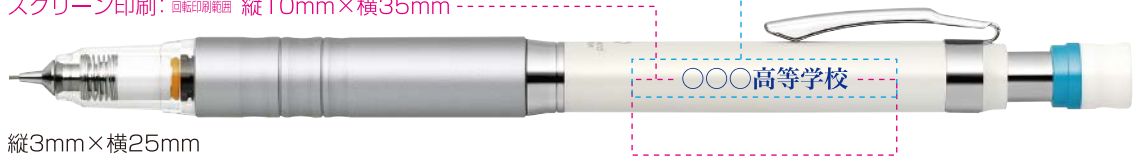

お名入れ承ります

名入れ位置・範囲はイメージです。ご不明な点は弊社担当員にお問い合わせください。

書体見本	角ゴシック体	お名入れ	丸ゴシック体	お名入れ	明朝体	お名入れ

お名入れ
印刷・彫り=軸

印刷範囲 パット印刷: 縦5mm×横35mm

スクリーン印刷: 目録印刷範囲 縦10mm×横35mm

実物大

彫り範囲 縦3mm×横25mm

ご注意

スクリーン印刷の場合、文字の位置が若干下がります。詳しくは弊社担当員にお問い合わせください。