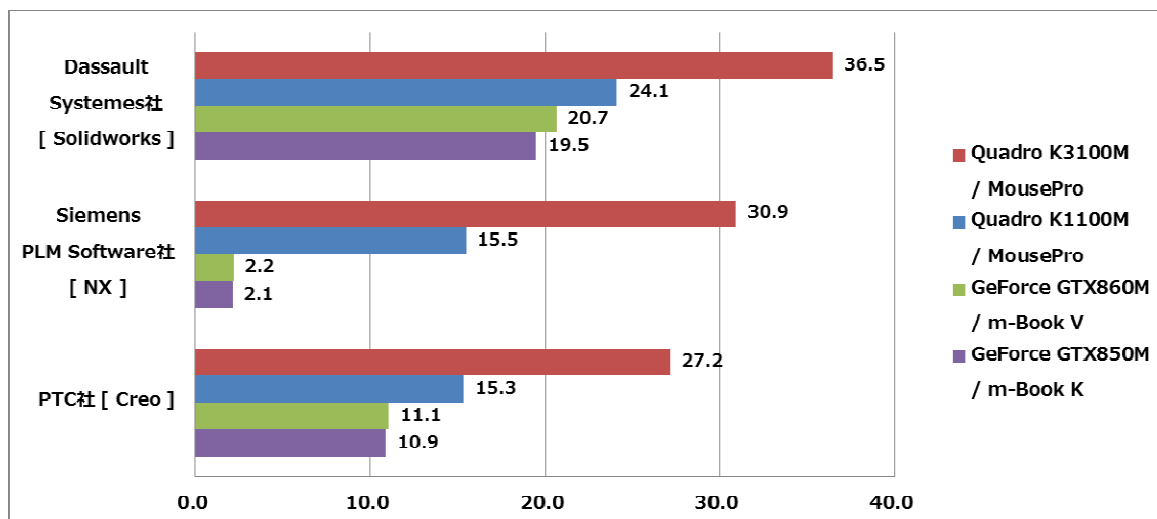

ニュースリリース解禁日：8月7日 10時00分

■ 新製品の概要

最新のモバイルワークステーション向けグラフィックス NVIDIA® Quadro® K1100M は、高速広帯域仕様の GDDR5 メモリを 2GB 搭載、容量の大きな 3D 描画データを高速にメモリ上へ展開、読み書きすることができ、構造の複雑な建築系、部品点数の多い製造系の 3D 設計において、極めて快適な描画レスポンスを実現します。さらに、旧世代のグラフィックスと比較して、OpenGL 処理速度の飛躍的な向上により、対応する多くの 3D 設計アプリケーションにおいて、高負荷操作をより快適に、レンダリング処理をより短時間で実行できます。また、NVIDIA® Quadro® グラフィックスは、主要なプロフェッショナル向け 3D アプリケーションの互換性認証を取得しており、導入時の安心と対応製品としての確かな快適性を手に入れることができます。

当モバイルワークステーションは、4K 解像度に対応する 2 系統の DisplayPort 出力を備え、高解像度マルチディスプレイ環境の構築や、大型の共有ディスプレイへの拡張表示など、製品単体で優れた機能性と生産性を実現します。また、TPM1.2 セキュリティチップを標準搭載しており、Windows® 7 Professional / Ultimate、Windows 8.1 Pro に搭載された BitLocker 機能を組み合わせることで、製品の盗難や紛失時に情報の流出を防ぐことができます。

3D アプリケーションは、扱うデータの容量や処理の特性上、ストレージへの読み書き負荷が高く、SSD の採用は生産性向上に大きく寄与します。MousePro 製品は、SSD のカスタマイズメニューの豊富さを特長としており、お客様のご予算や業務内容に合わせて、最適な仕様を抜群のコストパフォーマンスで構成いただけます。

ワークステーション向けの NVIDIA® Quadro® グラフィックスは、ゲーミング向けの NVIDIA® GeForce® グラフィックスと比較して、ドライバの安定性や 3D アプリケーションとの互換性の高さが最も大きな特長ですが、下図ベンチマーク結果が示す通り、確かな性能を有しています。

主要 3D 設計アプリケーション SPECviewperf 12 ベンチマーク結果

測定構成：Windows 8.1 Pro 64ビット、インテル® Core™ i7-4710MQ プロセッサ、8GB メモリ、320GB HDD

※当測定値は当社の特定テスト環境にて得られた結果であり、全ての環境において同様の結果が得られることを保証するものではありません。