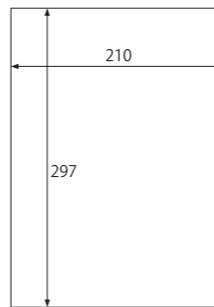

### マンション・駐車場などの管理会社に最適!

- マンションやオフィスなどのコンクリートの壁に!
- 駐車場、駐輪場などの表示に! ●素焼きの植木鉢にも!

■シートサイズ: A4(210×297mm) ■厚さ: 0.23mm (ラベルのみの厚さ: 0.08mm)  
■坪量: 216g/m<sup>2</sup> ■材質: ホワイトフィルム

品番	品名	入数(シート)	価格(円)	JAN
KLPB862S	屋外用ラベル 粗い面対応 A4 ノーカット	10	1,800+税	4902668584068
KLPB700S	屋外用ラベル 粗い面対応 A4 6面 余白あり		4902668584075	
KLPB701S	屋外用ラベル 粗い面対応 A4 24面 余白あり		4902668584082	
KLPB702S	屋外用ラベル 粗い面対応 A4 5面		4902668584099	
KLPB861S	屋外用ラベル 粗い面対応 A4 12面		4902668584051	

## 面付図一覧

単位:mm

好きな形にカットして使えます!

ノーカット

ラベルサイズ 210×297mm  
(KLP862(S))

サインプレートに!

5面

ラベルサイズ 150×50mm  
(KLP862(S)以外)

注意喚起マークに!

6面

ラベルサイズ 92×92mm

製品ラベルに!

12面

ラベルサイズ 83.8×42.3mm

備品管理に!

24面