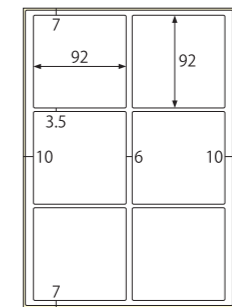

### マンション・駐車場などの管理会社に最適!

- マンションやオフィスなどのコンクリートの壁に!
- 駐車場、駐輪場などの表示に! ●素焼きの植木鉢にも!

■シートサイズ: A4(210×297mm) ■厚さ: 0.23mm (ラベルのみの厚さ: 0.08mm)  
■坪量: 216g/m<sup>2</sup> ■材質: ホワイトフィルム

品番	品名	入数(シート)	価格(円)	JAN
KLPB862S	屋外用ラベル 粗い面対応 A4 ノーカット	10	1,800+税	4902668584068
KLPB700S	屋外用ラベル 粗い面対応 A4 6面 余白あり		4902668584075	
KLPB701S	屋外用ラベル 粗い面対応 A4 24面 余白あり		4902668584082	
KLPB702S	屋外用ラベル 粗い面対応 A4 5面		4902668584099	
KLPB861S	屋外用ラベル 粗い面対応 A4 12面		4902668584051	

## 面付図一覧

単位:mm

好きな形にカットして使えます!

ノーカット

ラベルサイズ 210×297mm  
(KLP862(S))

サインプレートに!

5面

ラベルサイズ 150×50mm  
(KLP862(S)以外)

注意喚起マークに!

6面

ラベルサイズ 92×92mm

製品ラベルに!

12面

ラベルサイズ 83.8×42.3mm

備品管理に!

24面