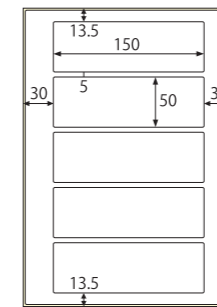

### マンション・駐車場などの管理会社に最適!

- マンションやオフィスなどのコンクリートの壁に!
- 駐車場、駐輪場などの表示に! ●素焼きの植木鉢にも!

■シートサイズ: A4(210×297mm) ■厚さ: 0.23mm (ラベルのみの厚さ: 0.08mm)  
■坪量: 216g/m<sup>2</sup> ■材質: ホワイトフィルム

品番	品名	入数(シート)	価格(円)	JAN
KLPB862S	屋外用ラベル 粗い面対応 A4 ノーカット	10	1,800+税	4902668584068
KLPB700S	屋外用ラベル 粗い面対応 A4 6面 余白あり		4902668584075	
KLPB701S	屋外用ラベル 粗い面対応 A4 24面 余白あり		4902668584082	
KLPB702S	屋外用ラベル 粗い面対応 A4 5面		4902668584099	
KLPB861S	屋外用ラベル 粗い面対応 A4 12面		4902668584051	

## 面付図一覧

単位:mm

好きな形にカットして使えます!

ノーカット

ラベルサイズ 210×297mm  
(KLP862(S))

サインプレートに!

5面

ラベルサイズ 150×50mm  
(KLP862(S)以外)

注意喚起マークに!

6面

ラベルサイズ 92×92mm

製品ラベルに!

12面

ラベルサイズ 83.8×42.3mm

備品管理に!

24面