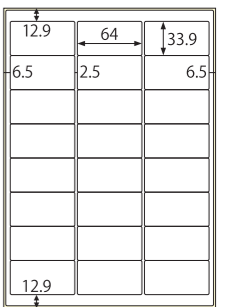

## 面付図一覧

単位:mm

好きな形にカットして使えます!

ノーカット

ラベルサイズ 210×297mm  
(KLP862(S))

サインプレートに!

5面

ラベルサイズ 150×50mm  
(KLP862(S)以外)

注意喚起マークに!

6面

ラベルサイズ 92×92mm

製品ラベルに!

12面

ラベルサイズ 83.8×42.3mm

備品管理に!

24面

ラベルサイズ 64×33.9mm

※油面対応、粗い面対応、結露面対応、強粘・再剥離ラベルは製品の特性上、剥離紙より内側にラベルを設計しておりますが、デザインの作成はA4定型サイズで行ってください。