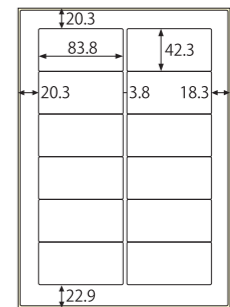

## 面付図一覧

単位:mm

好きな形にカットして使えます!

ノーカット

ラベルサイズ 210×297mm  
(KLP862(S))

サインプレートに!

5面

ラベルサイズ 150×50mm  
(KLP862(S)以外)

注意喚起マークに!

6面

ラベルサイズ 92×92mm

製品ラベルに!

12面

ラベルサイズ 83.8×42.3mm

備品管理に!

24面

ラベルサイズ 64×33.9mm

※油面対応、粗い面対応、結露面対応、強粘・再剥離ラベルは製品の特性上、剥離紙より内側にラベルを設計しておりますが、デザインの作成はA4定型サイズで行ってください。