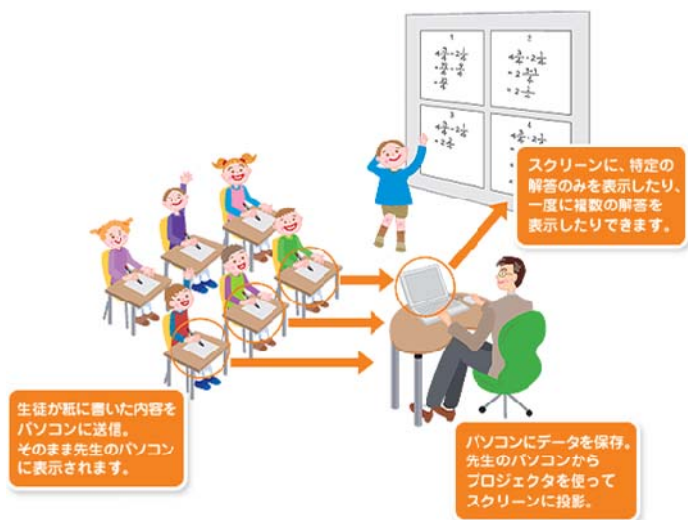

「オープンノート」は、生徒の書いたことがすぐに先生のパソコンに表示されるツールです。

●いつもの授業にデジタルの良さを！

「紙」と「ペン」を使ったこれまでの学習スタイルを変えずにICTの良さを享受できます。細かい文字や絵を書く学習（論理的思考力を育成する単元など）に最適なツールです。

●先生用PC1台で学びあう授業を実現！

子どもたちが紙に書いた内容は瞬時に一覧表示でき、クラス全体で考えを比較・検討することができます。紙とペンを用いた授業支援ツールなので、誰もがすぐに使えます。

普通教室での  
学びあう授業を支援

+

デジタルTV・電子黒板・  
プロジェクターの利活用に

■ 普通教室での利用イメージ

子どもたちがデジタルペンで書いている様子

手書き内容がデジタルTVに投影された様子

電子黒板に表示して追記している様子

PC教室整備予算

# 参考：「タブレット利活用ツール」としての利用イメージ

デジタルペンで紙に書いた内容を、タブレット端末を利用して電子黒板等に表示・再生ができるほか、他の生徒の記入内容をタブレット端末で閲覧できます。

細かい文字で書いた意見や解答を効率良く比較提示したり、記入順序の再生により個々の思考過程を見て学ぶなど、新しい学びあう授業のカチを提供。

紙への手書きが適した授業でのタブレットの活用場面を拓ける、補助ツールとしての利用も可能です。