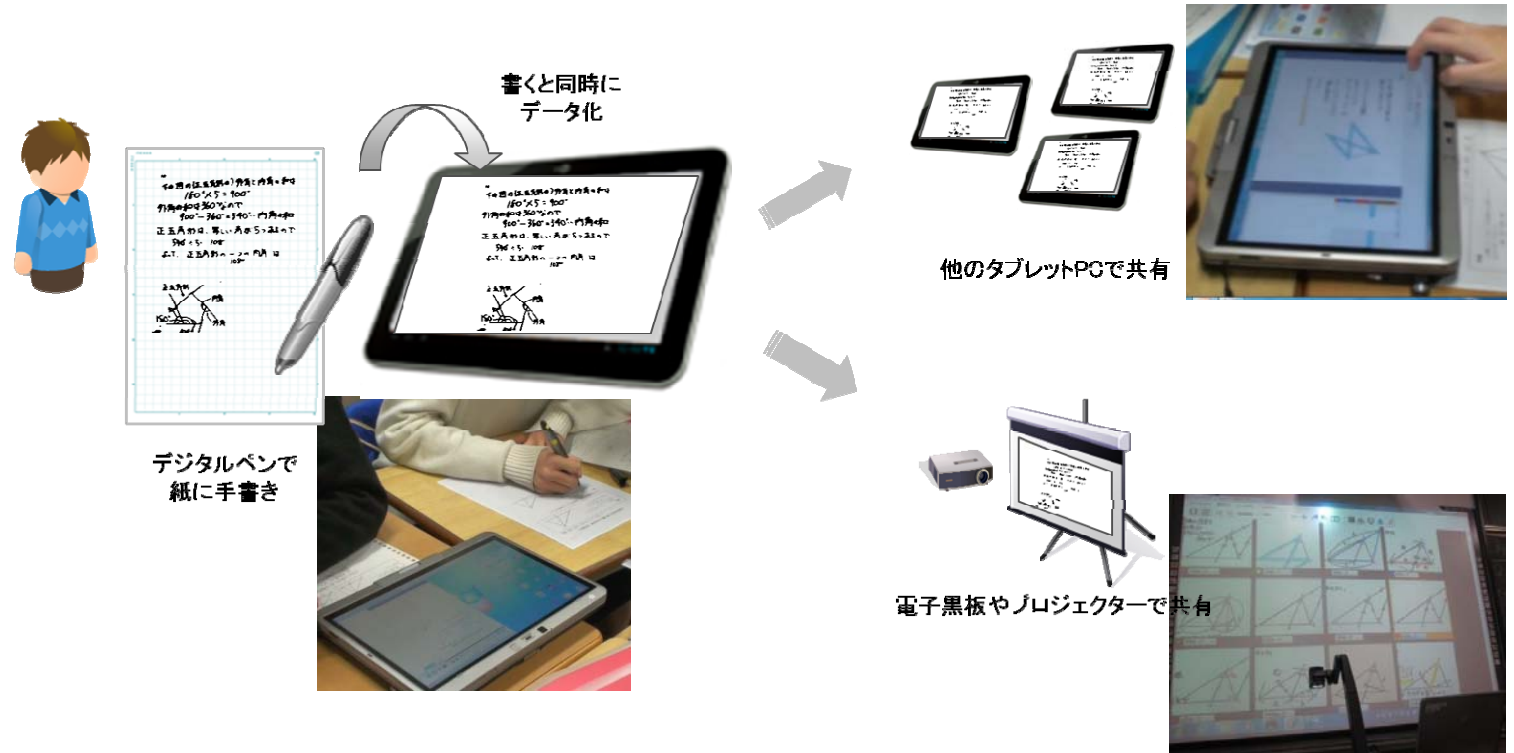

「オープンノート」は、生徒の書いたことがすぐに先生のパソコンに表示されるツールです。

●いつもの授業にデジタルの良さを！

「紙」と「ペン」を使ったこれまでの学習スタイルを変えずにICTの良さを享受できます。細かい文字や絵を書く学習（論理的思考力を育成する単元など）に最適なツールです。

●先生用PC1台で学びあう授業を実現！

子どもたちが紙に書いた内容は瞬時に一覧表示でき、クラス全体で考えを比較・検討することができます。紙とペンを用いた授業支援ツールなので、誰もがすぐに使えます。

電子黒板予算

●全国約600の小中学校に導入

●延べ150単元の授業で活用

ご提供  
セット  
構成例

デジタルペン  
ソフトウェア

デジタルペン  
ADP-601

Bluetoothアンテナ

用紙類

※別途必要  
先生用PC、プロジェクタ等投影機器

追加  
オプション

添削シート

安価

大型サイズ

詳細は別紙

子どもたちがペンで書いた内容をプロジェクターで投影すると、添削シート上から先生用デジタルペンで追記することができます。電子黒板がない教室でも、子どもたちの記入内容に添削ができます。

# 参考：「タブレット利活用ツール」としての利用イメージ

デジタルペンで紙に書いた内容を、タブレット端末を利用して電子黒板等に表示・再生ができるほか、他の生徒の記入内容をタブレット端末で閲覧できます。

細かい文字で書いた意見や解答を効率良く比較提示したり、記入順序の再生により個々の思考過程を見て学ぶなど、新しい学びあう授業のカチを提供。

紙への手書きが適した授業でのタブレットの活用場面を拓ける、補助ツールとしての利用も可能です。