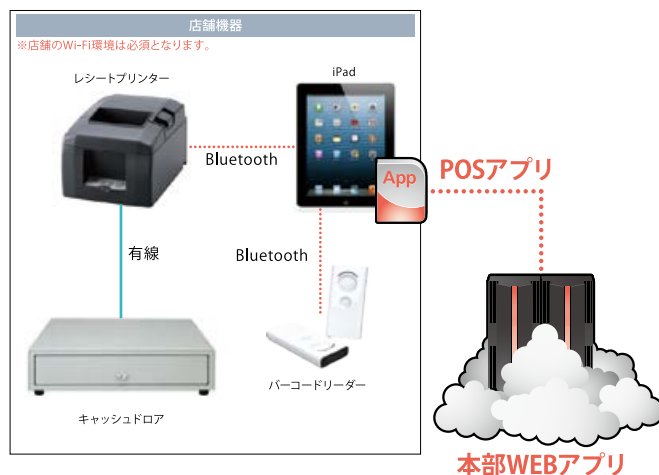

基本構成 簡易イメージ図

- × 通常のPOSは、自由度がなく、高額な導入コスト・・・
- × 他社タブレットPOSは、機能が限定的で、大規模への対応ができない・・・

Orange POSなら、必要な機能をスマートな端末に標準搭載、組合せも自由です！